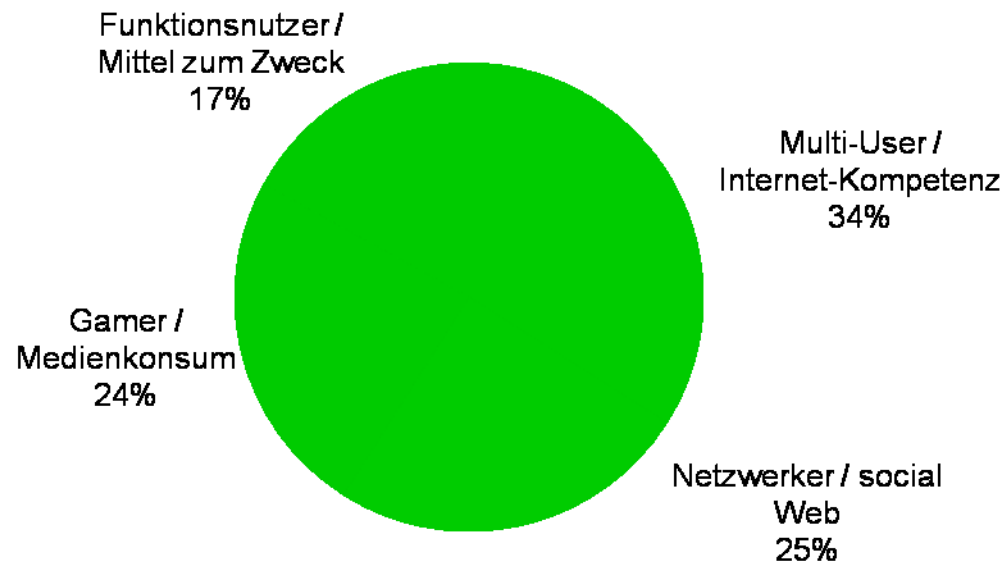

Entwicklungen im digitalen Bereich

Entwicklungen im digitalen Bereich

- Jugendliche nutzen das Internet
Shell-Studie „Jugend 2010“

Entwicklungen im digitalen Bereich

- Internet User Typologie
Shell-Studie „Jugend 2010“

Entwicklungen im digitalen Bereich

- Internet-User in Deutschland

The European Union Internet Statistics (30.06.2010)

Entwicklungen im digitalen Bereich

- Anfang der 90er Jahre: erste Bemühungen zur Etablierung von Lesegeräten für E-Books
- Frühjahr 2009: Sony E-Book Reader auf dem dt. Markt – Beginn der Digitalisierung in der Buchbranche
- Frühjahr 2010: iPad – weltweit 3 Mio verkaufte Geräte in den ersten 80 Tagen; in Dt. 120.000 Vorbestellungen; Feb. 2011 rund 15 Mio verkaufte Geräte