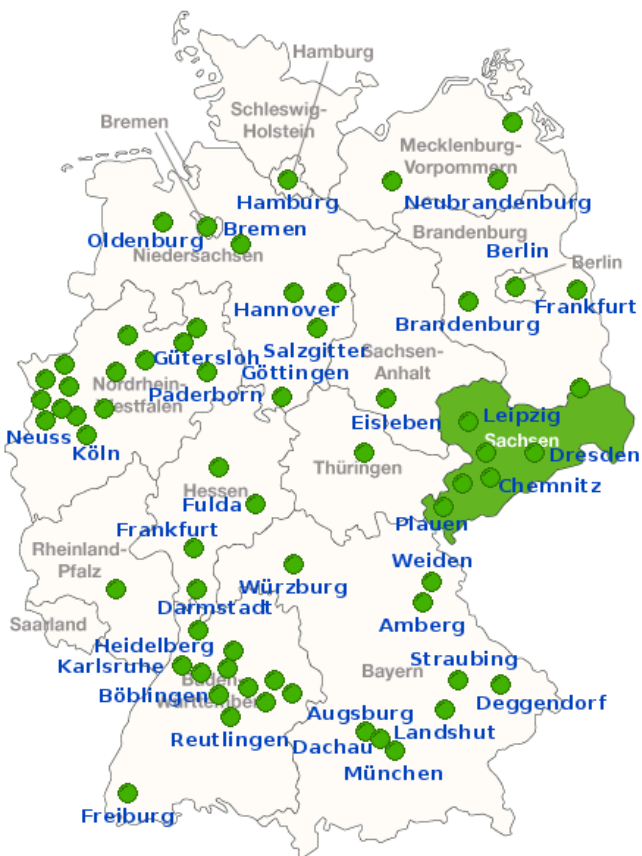

# DiViBib GmbH

- Założona w 2005 roku
- Siedziba w Wiesbaden
- Spółka zależna od serwisu bibliotecznego ekz
- Jedyny pełnoserwisowy dostawca w zakresie materiałów cyfrowych dla publicznych bibliotek
- Wprowadzenie na rynek wypożyczalni on-line – maj 2007
- Ponad 200 bibliotek, które są naszymi klientami

# Ponad 200 bibliotek naszymi klientami

[www.onleihe.de](http://www.onleihe.de)

- Chemnitz
- Drezno
- Lipsk
- Plauen
- Zwickau
- Związek bibliotek na terenie Lipska (3 placówki biblioteczne)
- Związek bibliotek na terenie Górnych Łużyc i na Dolnym Śląsku